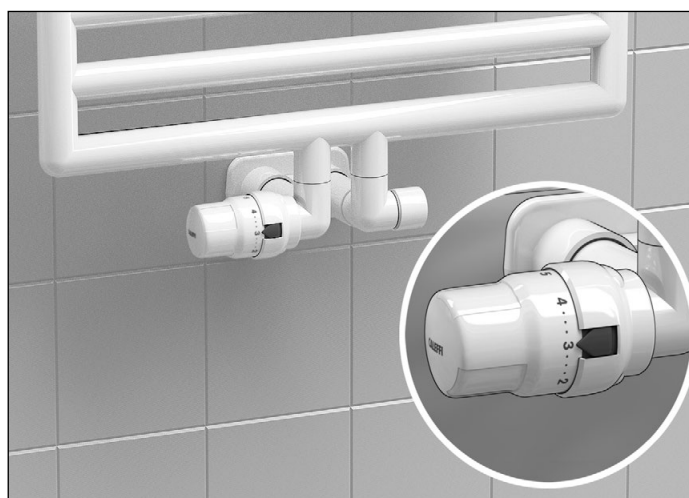

INSTALAREA VERSIUNII CU RACORD CENTRAL

DOCUMENTAȚIE DE REFERINȚĂ: PLIANT 01140

CALEFFI
Hydronic Solutions

0350813RO

NE REZERVĂM DREPTUL SĂ MODIFICĂM PRODUSELE NOASTRE, SĂ ADUCEM ÎMBUNĂTĂȚIRI TEHNICE ȘI SĂ LE DEZVOLTĂM ULTERIOR. NU NE ASUMĂM RESPONSABILITATEA PENTRU TOATE ILUSTRĂȚIILE, DATELE NUMERICE, ETC.

Caleffi S.p.A. S.R. 229 n. 25 · 28010 Fontaneto d'Agogna (NO) · Italy
Tel. +39 0322 8491 · Fax +39 0322 863723
info@caleffi.com · www.caleffi.com · © Copyright 2013 Caleffi