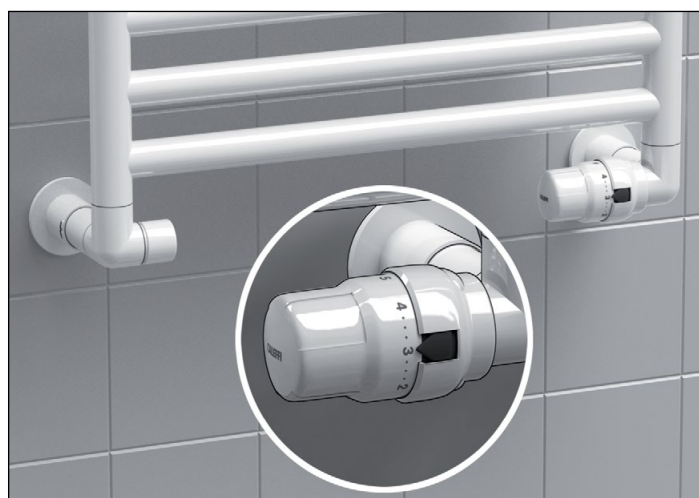

INSTALAREA VERSIUNII CU RACORD COLȚAR DREAPTA